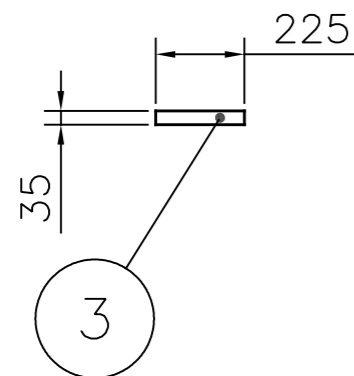

Nro	Muutos	Pvm	Nimi	Hyväksyjä
H	ETUOSAN ETUPÄÄ +10, TAKAPÄÄ 0	31.03.04	JSS	
J	Mitoitus tarkistettu	05.08.06	JPK	

Reunat käsitellään Teknos teknol JRM-tai vastaavalla maalilla

3	Sivupala	FILMIVANEERI	12x35x225	2
2	Etuosa	FILMIVANEERI	12x1702x3560	1
1	Takaosa	FILMIVANEERI	12x730x1702	1

Osa	Nimi	Piir. no	Laatu	Muoto	Mitat	Malli no	Kpl
Viite	Aines						
	Lajimerkki						

Suunn.	17.04.03 JSS	Liittyy		Suhde	paino kg/kpl																			
Piirt.		Nimi		1:20	Työ no																			
Tark.		POHJAVANEERISARJA			Koodi	553085																		
Hyv.		ETU-JA TAKAOSA			Korvaa																			
		XL 2004			No	3Y24060J																		
					Korvattu																			
		Muutos	X	V	U	T	S	R	Q	P	N	M	L	K	J	<del>I</del>	<del>H</del>	<del>G</del>	<del>F</del>	<del>E</del>	<del>D</del>	<del>C</del>	<del>B</del>	<del>A</del>