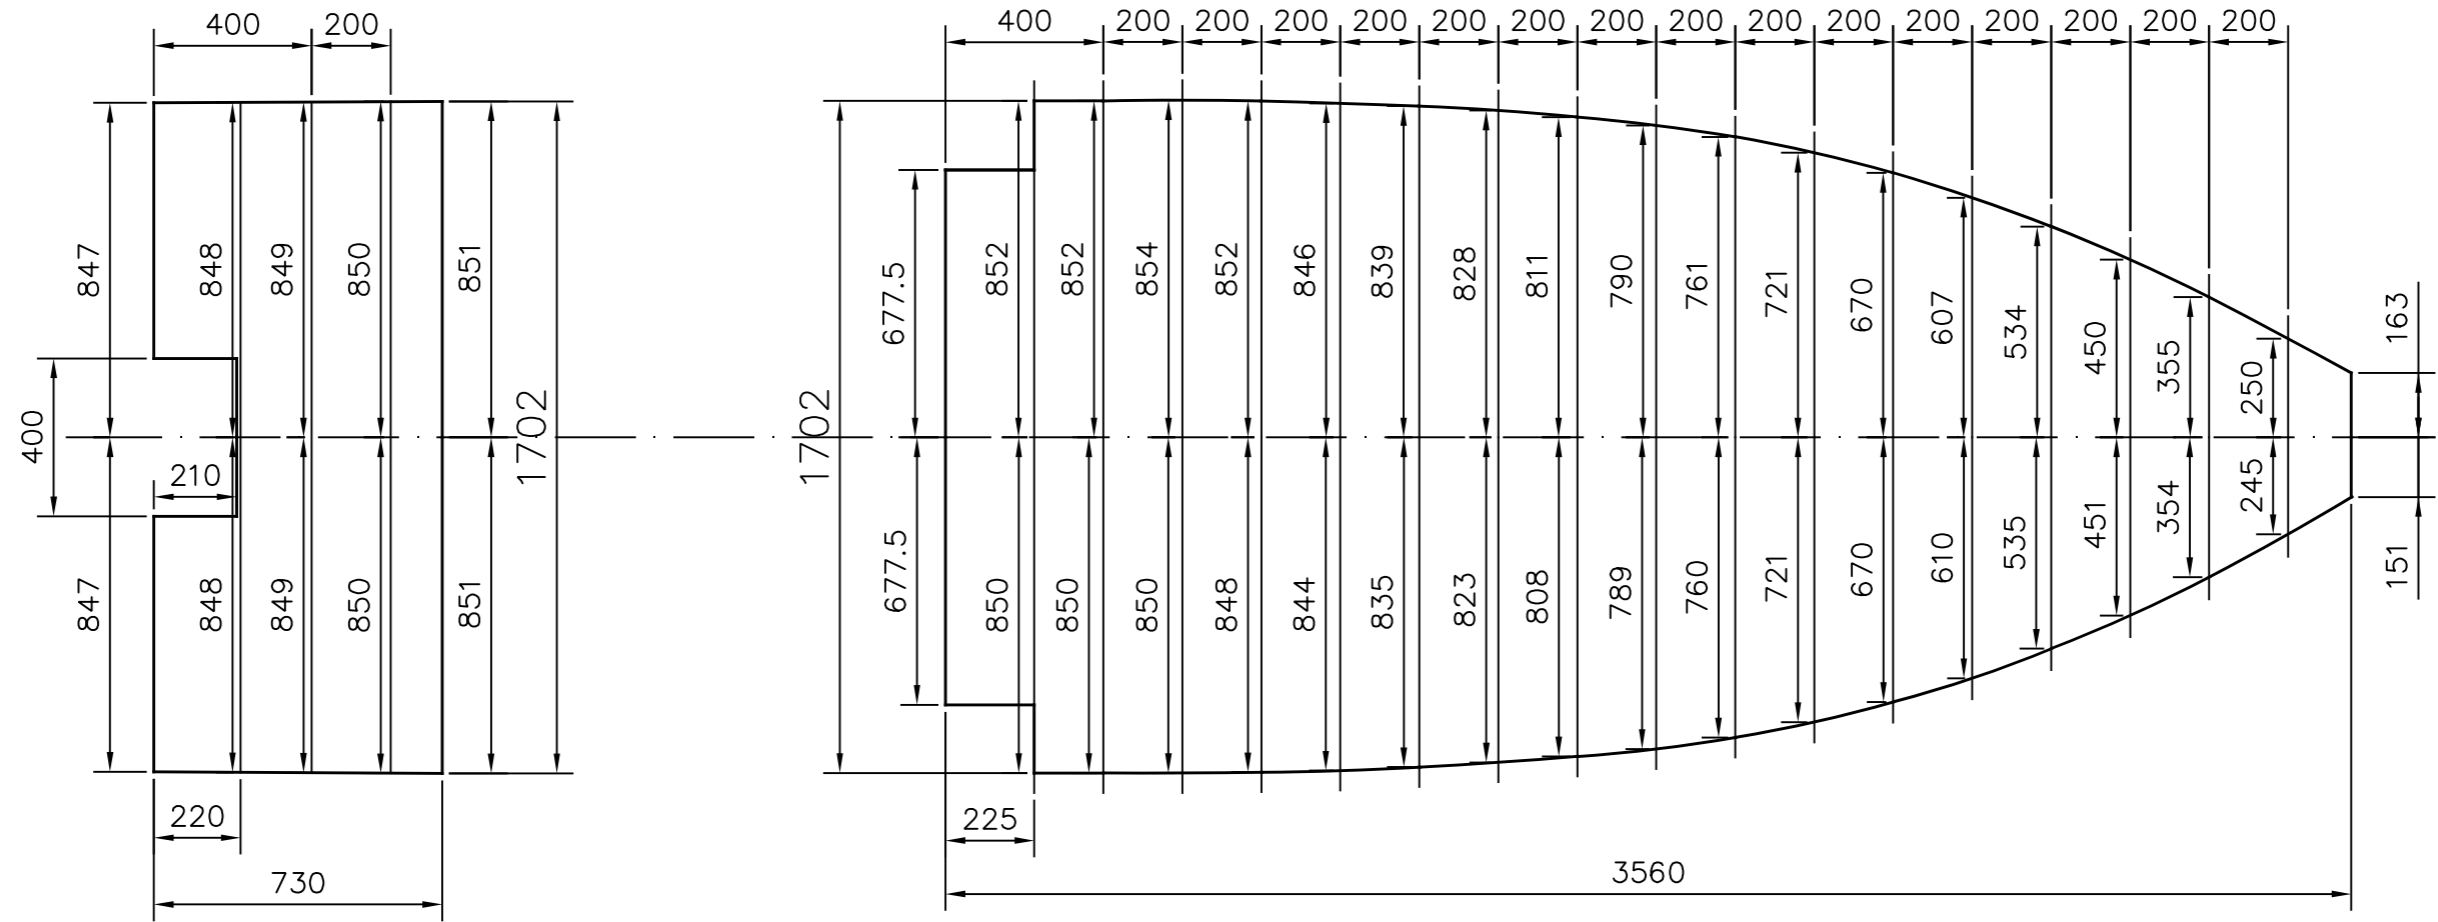

Nro	Muutos	Pvm	Nimi	Hyväksyjä
H	ETUOSAN ETUPÄÄ +10, TAKAPÄÄ 0	31.03.04	JSS	
J	Mitoitus tarkistettu	05.08.06	JPK	

Reunat käsitellään Teknos teknol JRM-tai vastaavalla maalilla

3	Sivupala	FILMIVANEERI	12x35x225	2
2	Etuosa	FILMIVANEERI	12x1702x3560	1
1	Takaosa	FILMIVANEERI	12x730x1702	1

Osa	Nimi	Piir. no	Laatu	Muoto	Mitat	Malli no	Kpl
Viite	Aines						
	Lajimerkki						

Suunn.	17.04.03 JSS	Liittyy		Suhde	paino kg/kpl																			
Piirt.		Nimi		1:20	Työ no																			
Tark.		POHJAVANEERISARJA			Koodi	553085																		
Hyv.		ETU-JA TAKAOSA			Korvaa																			
		XL 2004			No	3Y24060J																		
					Korvattu																			
		Muutos	X	V	U	T	S	R	Q	P	N	M	L	K	J	<del>I</del>	<del>H</del>	<del>G</del>	<del>F</del>	<del>E</del>	<del>D</del>	<del>C</del>	<del>B</del>	<del>A</del>